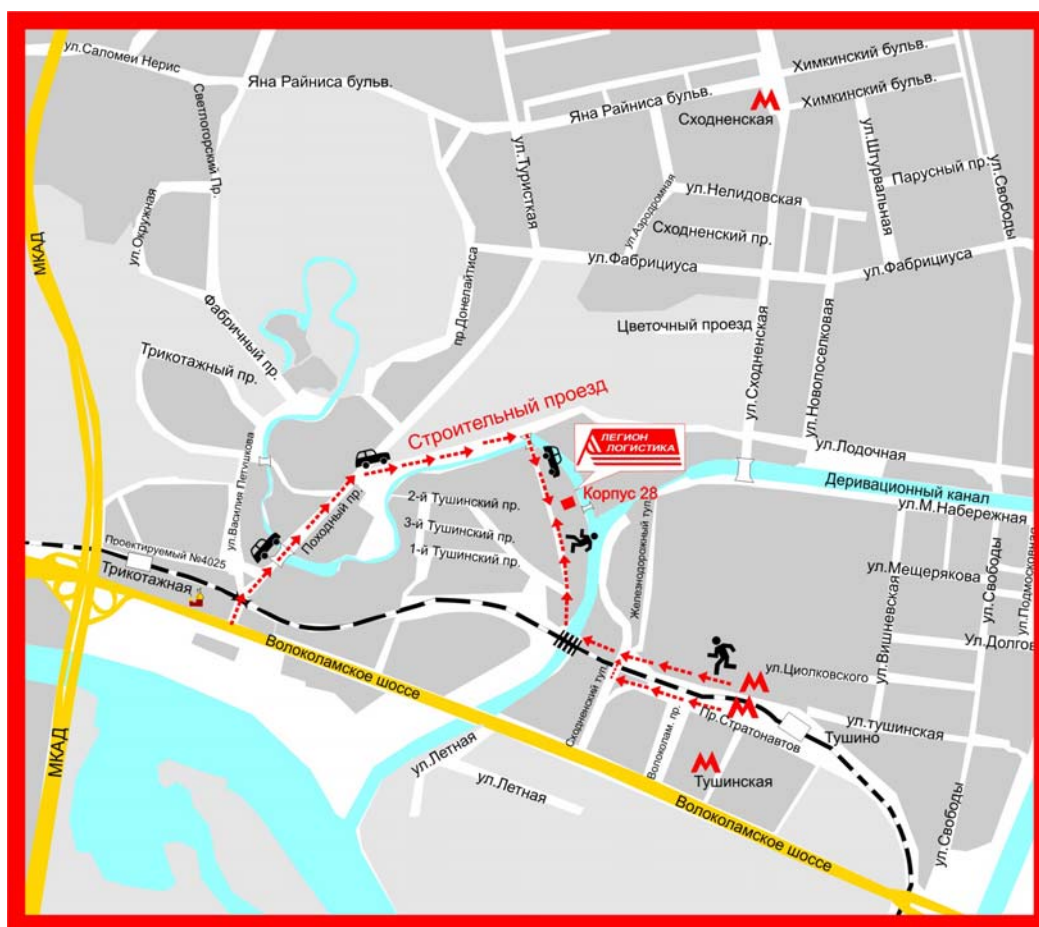

инспектор отдела кадров Галина Васильевна HR@legionlogistika.ru

На автомобиле: С Волоколамского шоссе возле церкви поверните на Походный проезд, на круговом движении прямо, на перекрестке сверните на Строительный проезд, далее на первом перекрестке направо, справа от вас должны быть бетонные буквы ДСК1, около магазина «автозапчасти» будет шлагбаум «ОАО МОСКОВСКИЙ ДЕЛОВОЙ ЦЕНТР ЭЛЕКТРОЭНЕРГЕТИКИ ТУШИНО» (для въезда на территорию корпуса, надо сообщить номер машины)

Пешком от м. "Тушинская": первый вагон из центра, выход со станции метро налево, далее направо, выход на проспекте Стратонавтов, следовать по проспекту, перейти через ж/д переезд, следовать вдоль ж/д путей до моста, пройти мост над рекой затем повернуть направо и пройти по дорожке конца бетонного забора, зайти на территорию, пройти три розовых здания корпуса 1, 2, 3.

На общественном транспорте: от м. «Сходненская» маршрутное такси № 23 ост. "Институт" или авт. № 199 до ост. "13-ый микрорайон" (конечная), трамвай №6 до остановки «Западный мост» идти вниз с горы по Строительному проезду до д.7А.